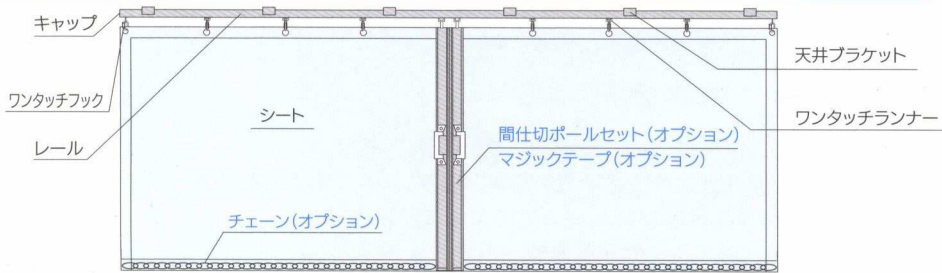

■パテシート【ビニールカーテンレールセット】構成図

■パテシートオプション部材価格表

(価格はすべて定価です。消費税は含まれておりません。)

●マジックテープ

両開きカーテンの召し合せ部に取付け、風で開くのを防ぎます。

開口寸法	1組価格
高さ(H) ~2000mm	¥3,600
~2500mm	¥4,500
~3000mm	¥5,400
~3500mm	¥6,300
~4000mm	¥7,200
~4500mm	¥8,100
~5000mm	¥9,000

●間仕切ポール(片開き)セット

カーテンの先頭に取付け、風による煽りや開きを防ぎます。取手での開閉で操作性がUPします。

開口寸法	1セット価格	セット内容(取付ビス付)
高さ(H) ~2000mm	¥25,400	・サイドポール:1本
~2500mm	¥29,100	・押えバー:1本
~3000mm	¥32,800	・MGベルト:1本
~3500mm	¥36,500	・MGベルト止金具:1個
~4000mm	¥40,200	・取手:2個
~4500mm	¥54,000	・MGベルト片開用枠:1本
~5000mm	¥54,000	・間仕切用ランナー:1個

※MGベルト片開用枠には取付ビスは付属しておりません。下地に合ったビス(皿頭)をご用意ください。

●間仕切ポール(両開き)セット

カーテンの先頭に取付け、風による煽りや開きを防ぎます。取手での開閉で操作性がUPします。

開口寸法	1セット価格	セット内容(取付ビス付)
高さ(H) ~2000mm	¥42,800	・サイドポール:2本
~2500mm	¥48,100	・押えバー:2本
~3000mm	¥53,400	・MGベルト:2本
~3500mm	¥58,700	・MGベルト止金具:2個
~4000mm	¥64,000	・取手:4個
~4500mm	¥83,000	・間仕切用ランナー:2個
~5000mm	¥83,000	

●チェーン

カーテンの下端に取付け、風による煽りを防ぎます。
スチール クロームメッキ 3Φ

片開き

開口寸法	価格
幅(W) ~750mm	¥1,200
~1650mm	¥2,400
~2450mm	¥3,600
~3350mm	¥4,800
~4000mm	¥6,000

両開き

開口寸法	価格
幅(W) ~1500mm	¥2,400
~3300mm	¥4,800
~4900mm	¥7,200
~6700mm	¥9,600
~8000mm	¥12,000