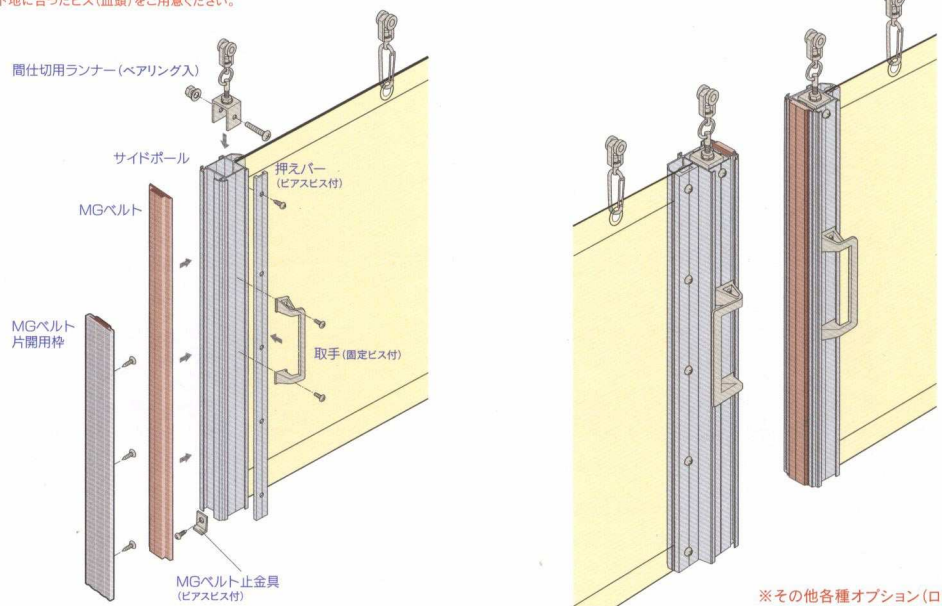

●間仕切ポール(片開き)セット

カーテンの先頭に取付け、風による煽りや開きを防ぎます。取手での開閉で操作性がUPします。

開口寸法	1セット価格	セット内容(取付ビス付)
高さ(H) ~2000mm	¥25,400	・サイドポール:1本
~2500mm	¥29,100	・押えバー:1本
~3000mm	¥32,800	・MGベルト:1本
~3500mm	¥36,500	・MGベルト止金具:1個
~4000mm	¥40,200	・取手:2個
~4500mm	¥54,000	・MGベルト片開用枠:1本
~5000mm	¥54,000	・間仕切用ランナー:1個

※MGベルト片開用枠には取付ビスは付属しておりません。下地に合ったビス(皿頭)をご用意ください。

●間仕切ポール(両開き)セット

カーテンの先頭に取付け、風による煽りや開きを防ぎます。取手での開閉で操作性がUPします。

開口寸法	1セット価格	セット内容(取付ビス付)
高さ(H) ~2000mm	¥42,800	・サイドポール:2本
~2500mm	¥48,100	・押えバー:2本
~3000mm	¥53,400	・MGベルト:2本
~3500mm	¥58,700	・MGベルト止金具:2個
~4000mm	¥64,000	・取手:4個
~4500mm	¥83,000	・間仕切用ランナー:2個
~5000mm	¥83,000	

●チェーン

カーテンの下端に取付け、風による煽りを防ぎます。
スチール クロームメッキ 3Φ

片開き

開口寸法	価格
幅(W) ~750mm	¥1,200
~1650mm	¥2,400
~2450mm	¥3,600
~3350mm	¥4,800
~4000mm	¥6,000

両開き

開口寸法	価格
幅(W) ~1500mm	¥2,400
~3300mm	¥4,800
~4900mm	¥7,200
~6700mm	¥9,600
~8000mm	¥12,000

※その他各種オプション(ロック、落し等)もごさいます。お問合せください。

■パテシート【ビニールカーテンレールセット】注文方法及び注意事項

* 下記の内容を記入の上、注文してください。

1.カーテンスタイル	片開き or 両開き
右記に○をつけてください。	
2.シートの種類	透明 or 糸入
右記に○をつけてください。	
3.開口寸法	幅 (W) mm
開口部寸法を記入ください。	高さ(H) mm
4.オプション	チェーン マジックテープ 間仕切ポール
右記に○をつけてください。	