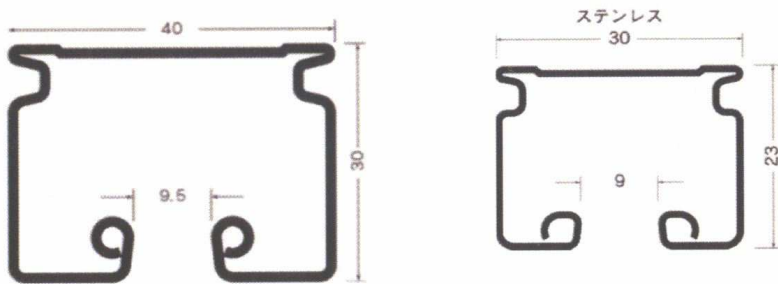

OSエコレール

●快適空間の創造に、環境問題 省エネ対策に。

豊富なパーツで、あらゆるシーンに対応……OSエコレール ・ OS間仕切ポール

●OSエコレール

・D40/D30ステンレスレール

- ・外部や水廻りでも使用可能なレール。
- ・部材もオールステンレスの豊富な品ぞろえ。
- ・耐蝕／耐錆／耐摩耗性の優れたオールステンレス(SUS304)レール。

・D40/D30レール(アルミ・スチール)

- ・大型施設に最適、スムーズな走行が自慢の重量レール！

- ・暗幕、カーテン、シートやネット幅広い用途に！