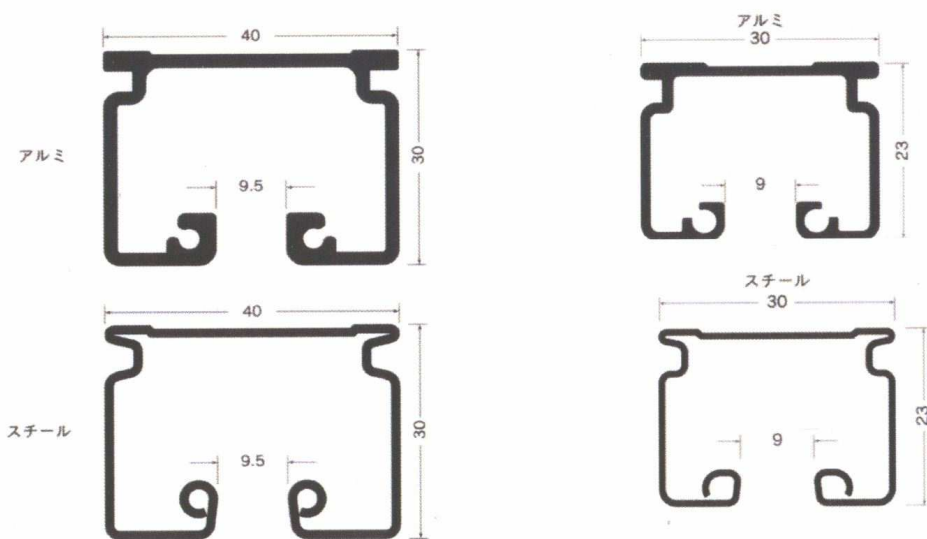

OSエコレール

●快適空間の創造に、環境問題 省エネ対策に。

豊富なパーツで、あらゆるシーンに対応……OSエコレール ・ OS間仕切ポール

●OSエコレール

・D40/D30ステンレスレール

- ・外部や水廻りでも使用可能なレール。
- ・部材もオールステンレスの豊富な品ぞろえ。
- ・耐蝕／耐錆／耐摩耗性の優れたオールステンレス(SUS304)レール。

・D40/D30レール(アルミ・スチール)

- ・大型施設に最適、スムーズな走行が自慢の重量レール！

- ・暗幕、カーテン、シートやネット幅広い用途に！